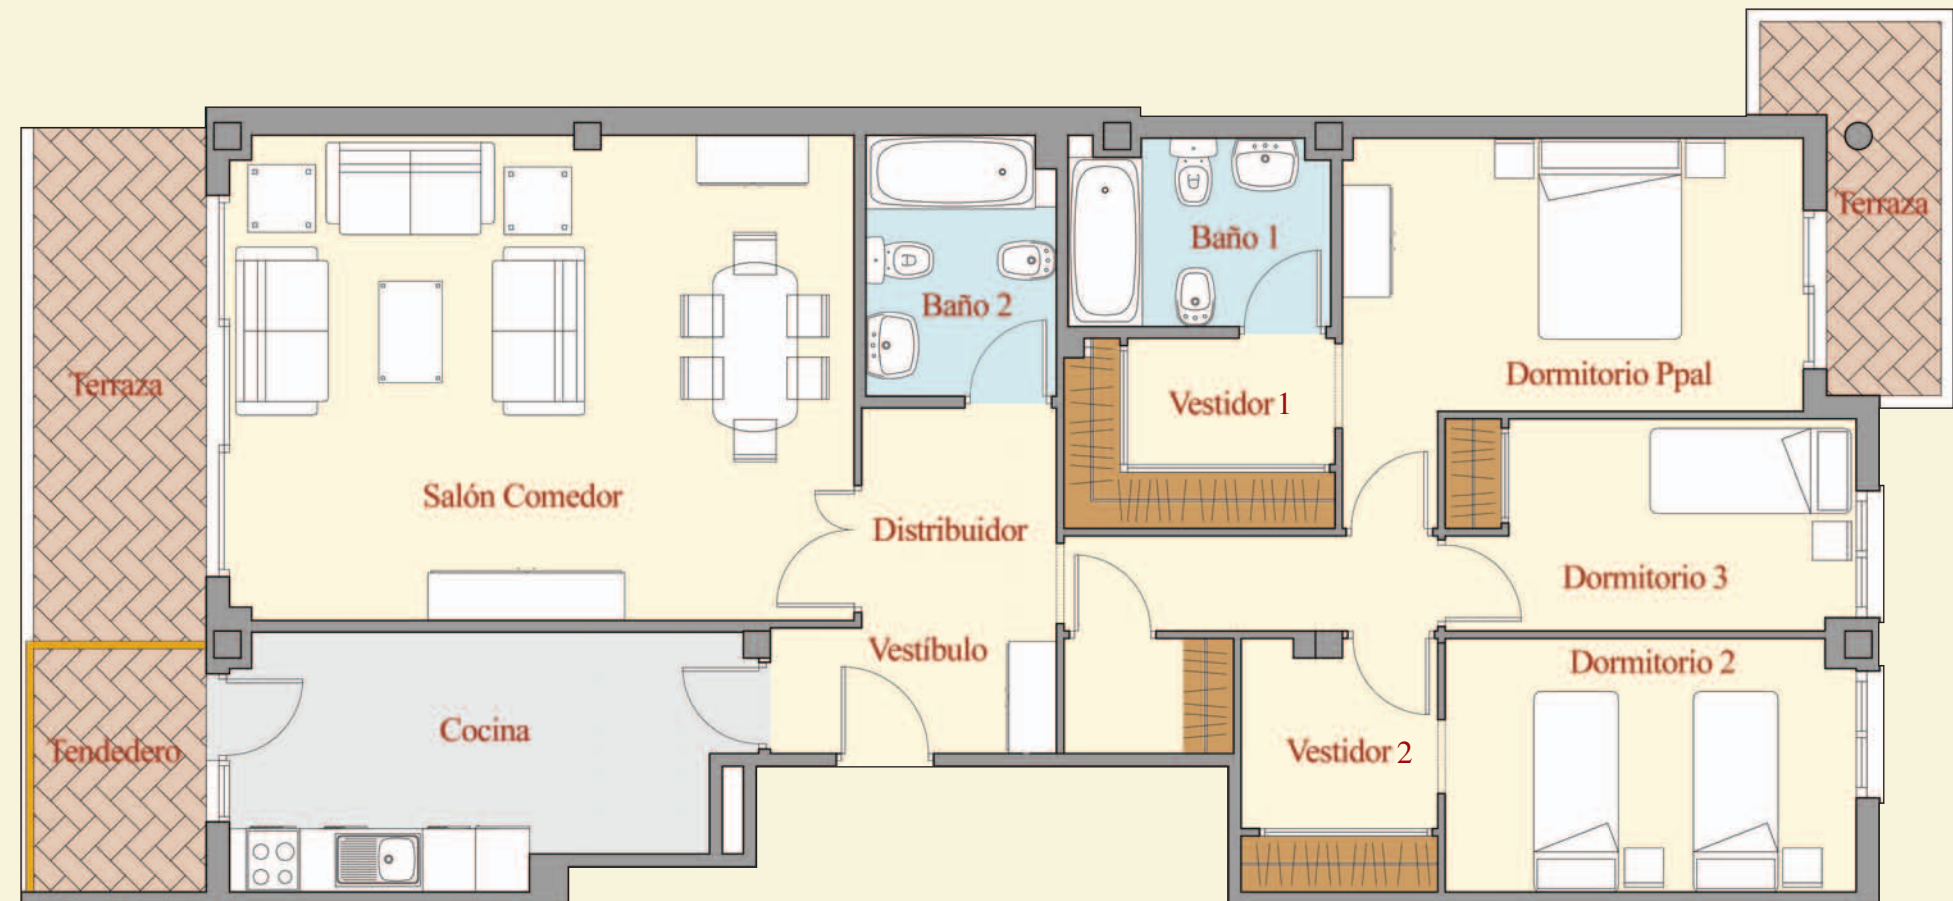

PORTAL 3 - PLANTA PRIMERA - VIVIENDA A

RESIDENCIAL
PUERTA GRANDE

SUPERFICIES ÚTILES DE LA VIVIENDA

Cocina:	11,04 m ²
Salón - Comedor:	26,96 m ²
Dormitorio Ppal.:	12,21 m ²
Dormitorio 2:	9,25 m ²
Dormitorio 3:	7,75 m ²
Distribuidor:	3,18 m ²
Baño 1:	4,27 m ²
Vestidor 1:	4,59 m ²
Vestidor 2:	4,45 m ²
Ropero:	1,74 m ²
Baño 2:	4,44 m ²
Vestíbulo:	7,02 m ²

Superficie útil total:	96,90 m ²
Superficie construida total:	115,04 m ²
Superficie construida Terraza:	16,57 m ²
Superficie construida Tendedero:	4,25 m ²

Escala Gráfica 0 1 2 3 4 5