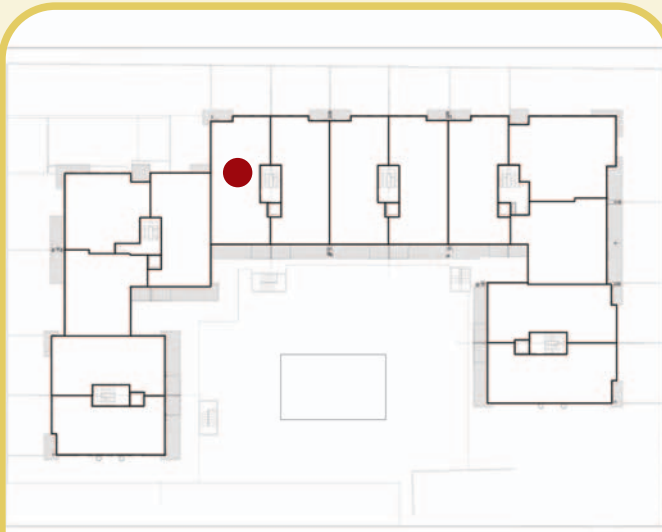

PORTAL 3 - PLANTA PRIMERA - VIVIENDA A

RESIDENCIAL
PUERTA GRANDE

SUPERFICIES ÚTILES DE LA VIVIENDA

Cocina:	11,04 m ²
Salón - Comedor:	26,96 m ²
Dormitorio Ppal.:	12,21 m ²
Dormitorio 2:	9,25 m ²
Dormitorio 3:	7,75 m ²
Distribuidor:	3,18 m ²
Baño 1:	4,27 m ²
Vestidor 1:	4,59 m ²
Vestidor 2:	4,45 m ²
Ropero:	1,74 m ²
Baño 2:	4,44 m ²
Vestíbulo:	7,02 m ²

Superficie útil total:	96,90 m ²
Superficie construida total:	115,04 m ²
Superficie construida Terraza:	16,57 m ²
Superficie construida Tendedero:	4,25 m ²

Escala Gráfica 0 1 2 3 4 5